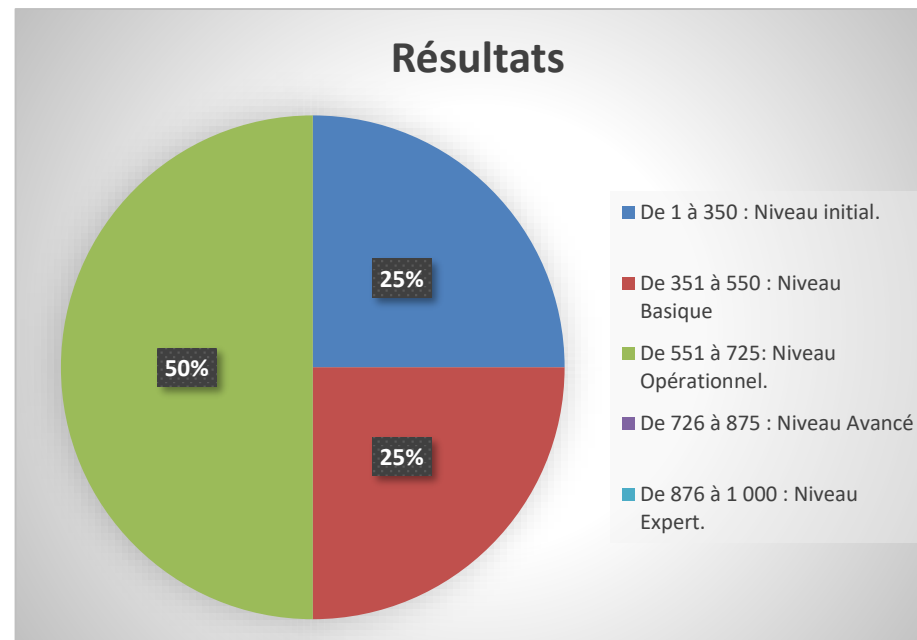

## TOSA

TOSA	
SCORE	Résultats
De 1 à 350 : Niveau initial.	1
De 351 à 550 : Niveau Basique	1
De 551 à 725: Niveau Opérationnel.	2
De 726 à 875 : Niveau Avancé	
De 876 à 1 000 : Niveau Expert.	

Titre	NB Passage
PowerPoint	1
WordPress	1
Excel	2
Access	1