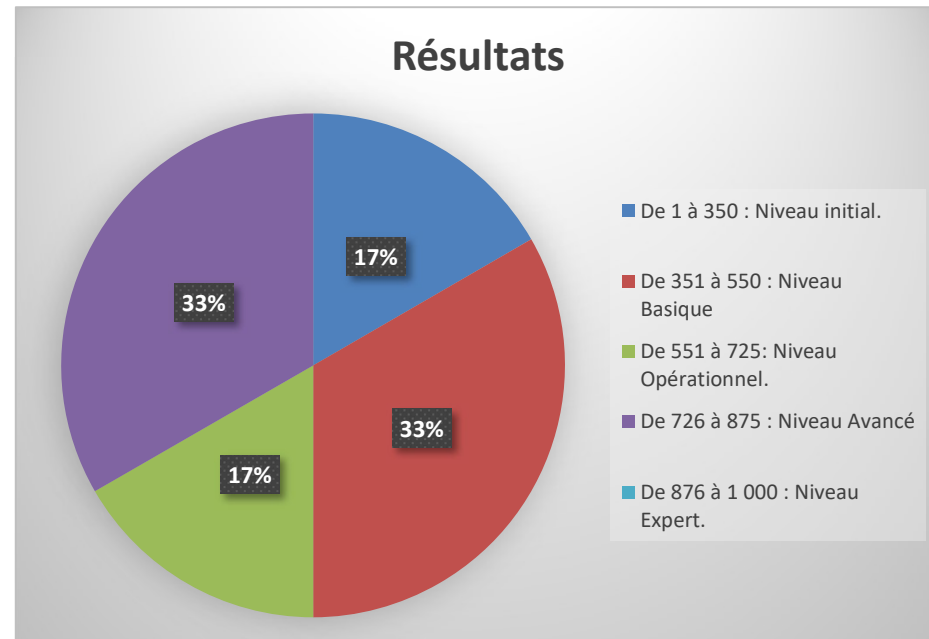

A3I-FORMATIONS

TOSA

TOSA	
SCORE	Résultats
De 1 à 350 : Niveau initial.	1
De 351 à 550 : Niveau Basique	2
De 551 à 725: Niveau Opérationnel.	1
De 726 à 875 : Niveau Avancé	2
De 876 à 1 000 : Niveau Expert.	

Titre	NB Passage
Photoshop	1
Excel	1
Word	2
InDesign	1
PowerPoint	1