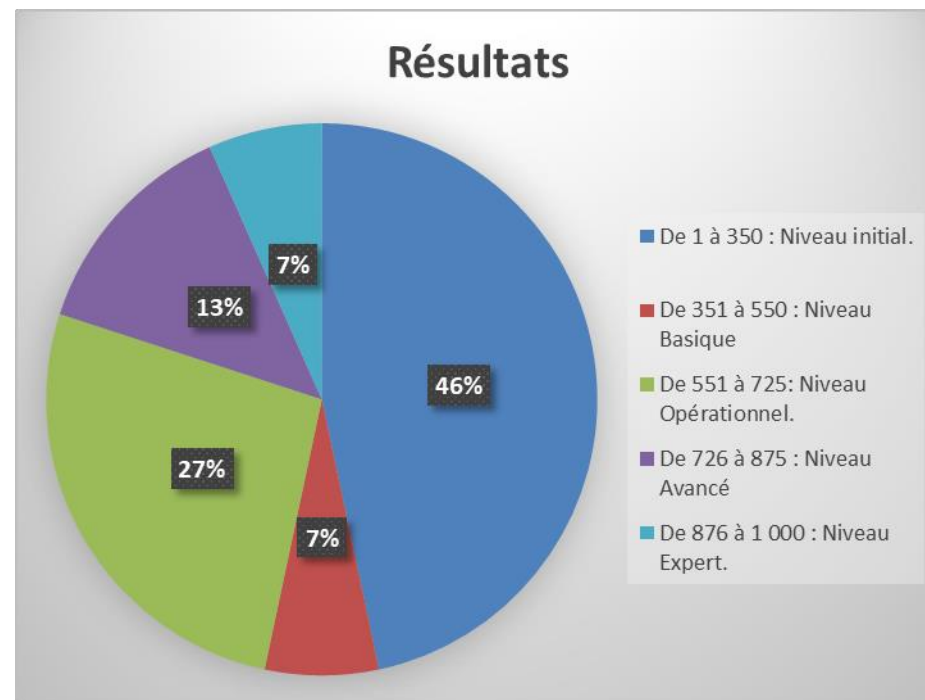

## Certification 2021

TOSA	
SCORE	Résultats
De 1 à 350 : Niveau initial.	7
De 351 à 550 : Niveau Basique	1
De 551 à 725: Niveau Opérationnel.	4
De 726 à 875 : Niveau Avancé	2
De 876 à 1 000 : Niveau Expert.	1