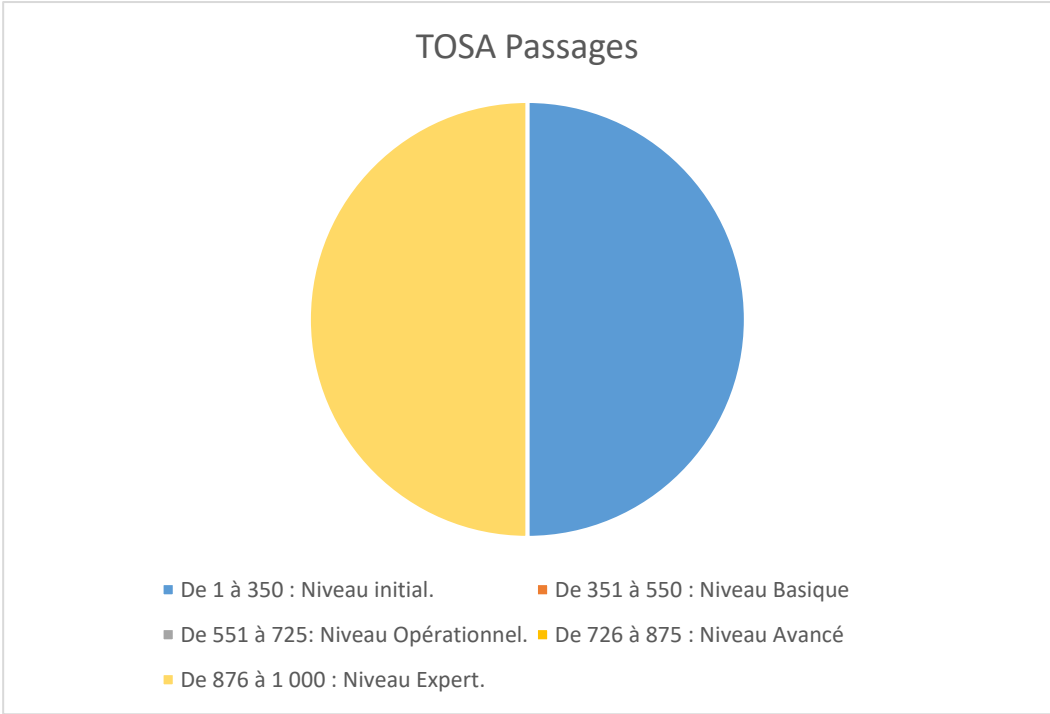

A3I-FORMATIONS

Résultat certifications 2020

TOSA

Score	Passages
De 1 à 350 : Niveau initial.	1
De 351 à 550 : Niveau Basique	
De 551 à 725: Niveau Opérationnel.	
De 726 à 875 : Niveau Avancé	
De 876 à 1 000 : Niveau Expert.	1

ENI	
Excel	467